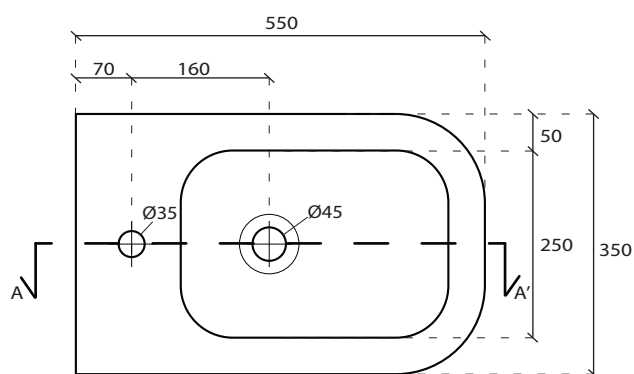

MEG11

Designed by **Antonio Pascale**

GALASSIA Italy

Art. **5410**

INFO

BIDET MONOFORO
One hole bidet

PESO Kg 23
Weight

REVISIONE 1.0
Silvano Mariano

DATA
22/11/16

CE EN 997

COLORI

● **BIANCO LUCIDO** cod. **5410**
Glossy White

VISTA DALL'ALTO