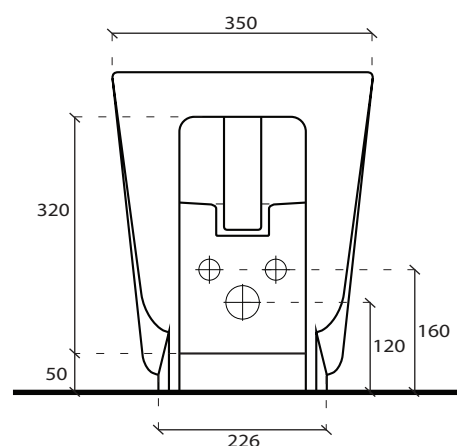

VISTA LATERALE

ATTENZIONE:

Galassia Spa persegue la filosofia di migliorare i prodotti aggiungendo nuovi materiali, innovazioni progettuali e tecnologie produttive. L'azienda si riserva di cambiare schede tecniche e caratteristiche di funzionamento degli articoli in ogni momento e senza necessità di preavviso. I pesi possono subire variazioni del 20%.

ATTENTION:

Galassia Spa is constantly improving its products by adding new materials, new projects and modern production technologies. The company reserves the right to change any technical specifications/ dimension and/or operating characteristics of the products at any time and without giving notice. the ceramic items weight may vary up to 20%