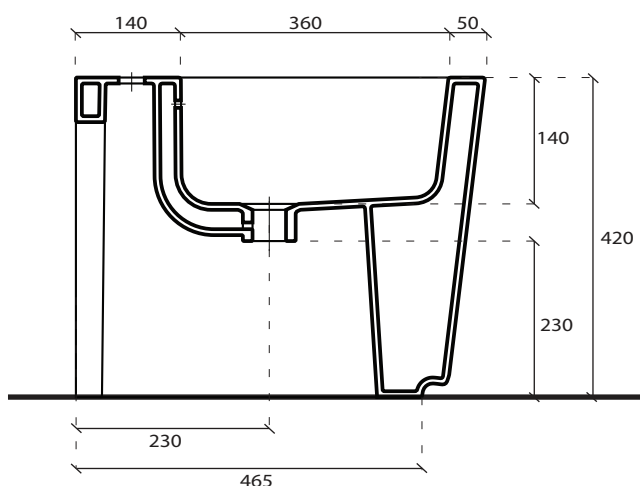

SEZIONE A-A'